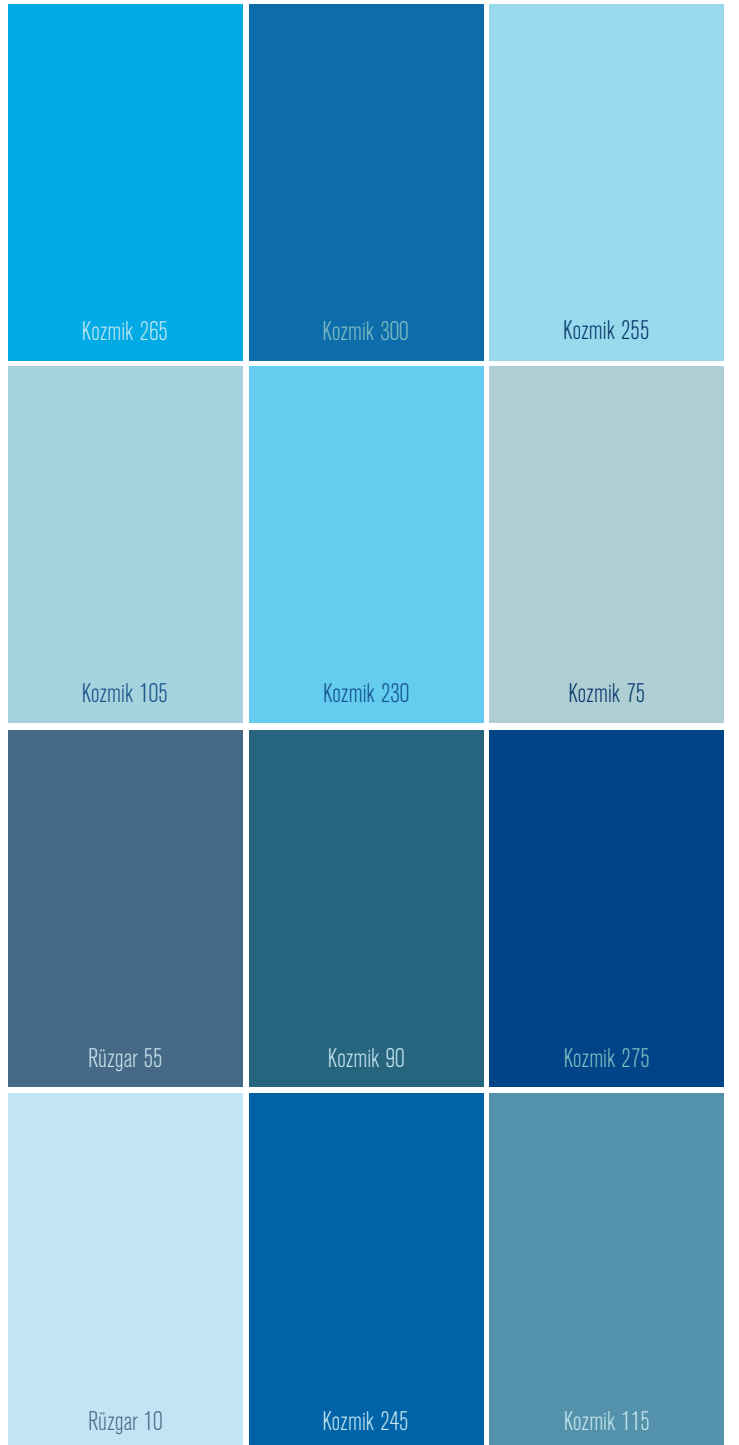

Renkler fikir vermek amacıyla kullanılmıştır. Baskı tekniğinden dolayı orijinal renklere farklılık gösterebilir. Renklerin gerçeğe en yakın halini Filli Boya Renxmatik yelpaze kartelasında inceleyebilirsiniz.