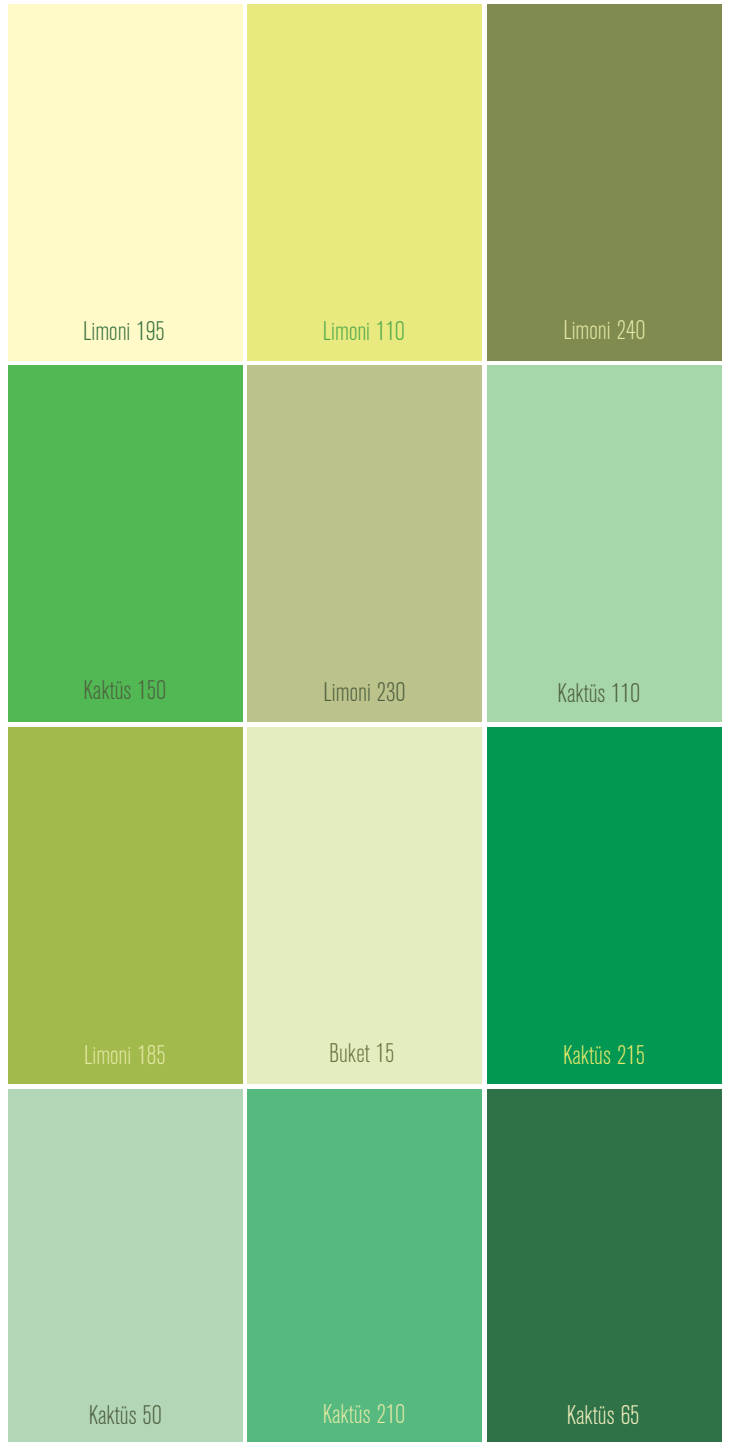

Renkler fikir vermek amacıyla kullanılmıştır. Baskı tekniğinden dolayı orijinal renklerden farklılık gösterebilir. Renklerin gerçeğe en yakın halini Filli Boya Renxmatik yelpaze kartelasında inceleyebilirsiniz.

DEĞERLİ
TAŞLARDAN
DEĞERLİ
MEKANLARA

dolomit

Dolomit yeşil ve tonlarıyla huzur bulanlar için...

Üstün beyazlık ve mat doku istenilen tavan gibi iç cephe yüzeylerde dolomitin kendine has yapısı sayesinde nitelikli ürünler elde etmek çok daha kolay.

D O L O M İ T

Yeşil yaşamın, bitki örtüsünün rengidir. Zihni duygusal ve mantıksal olarak uyarır. Doğru karar vermede etkilidir. Gözü en dinlendiren renktir. Huzur ve rahatlama ile ilişkilidir.

Renkler fikir vermek amacıyla kullanılmıştır. Baskı tekniğinden dolayı orijinal renklerden farklılık gösterebilir. Renklerin gerçeğe en yakın halini Filli Boya Renxmatik yelpaze kartelasında inceleyebilirsiniz.

Hibiskus 130	Kıvılcım 115	Koral 185
Tan 105	Koral 75	Tan 25
Karnaval 10	Koral 290	Hibiskus 90
Kıvılcım 95	Kıvılcım 90	Koral 55

Renkler fikir vermek amacıyla kullanılmıştır. Baskı tekniğinden dolayı orijinal renklere farklılık gösterebilir. Renklerin gerçeğe en yakın halini Filli Boya Renxmatik yelpaze kartelasında inceleyebilirsiniz.